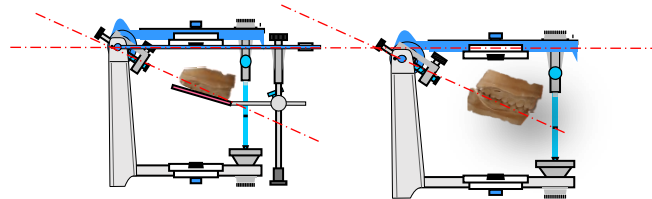

Arc Facial

- *Mode d'emploi*
- *User Manual*
- *Modo de empleo*
- *Bedienungsanleitung*

fag
dentaire

Arc Facial

Réf : AF200

Arc Facial avec appui nasal , support de fourchette et une fourchette plastique
 Facebow with nasal guide, fork support and one plastic bitefork

Arco facial con el apoyo nasal, soporte del horquilla y un horquilla de plástico
 Gesichtsbogen mit nasenfuhrung, Gabel Support und einer Plastikgabel

Montage de l'Arc Facial
 Mounting the Facebow
 Montaje del Arco facial
 Montage des Gesichtsbogen