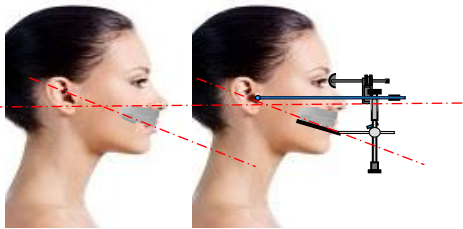

Arc Facial

- *Mode d'emploi*
- *User Manual*
- *Modo de empleo*
- *Bedienungsanleitung*

fag
dentaire

Arc Facial

Réf : AF200

Arc Facial avec appui nasal , support de fourchette et une fourchette plastique
 Facebow with nasal guide, fork support and one plastic bitefork

Arco facial con el apoyo nasal, soporte del horquilla y un horquilla de plástico
 Gesichtsbogen mit nasenfuhrung, Gabel Support und einer Plastikgabel

Montage de l'Arc Facial
 Mounting the Facebow
 Montaje del Arco facial
 Montage des Gesichtsbogen